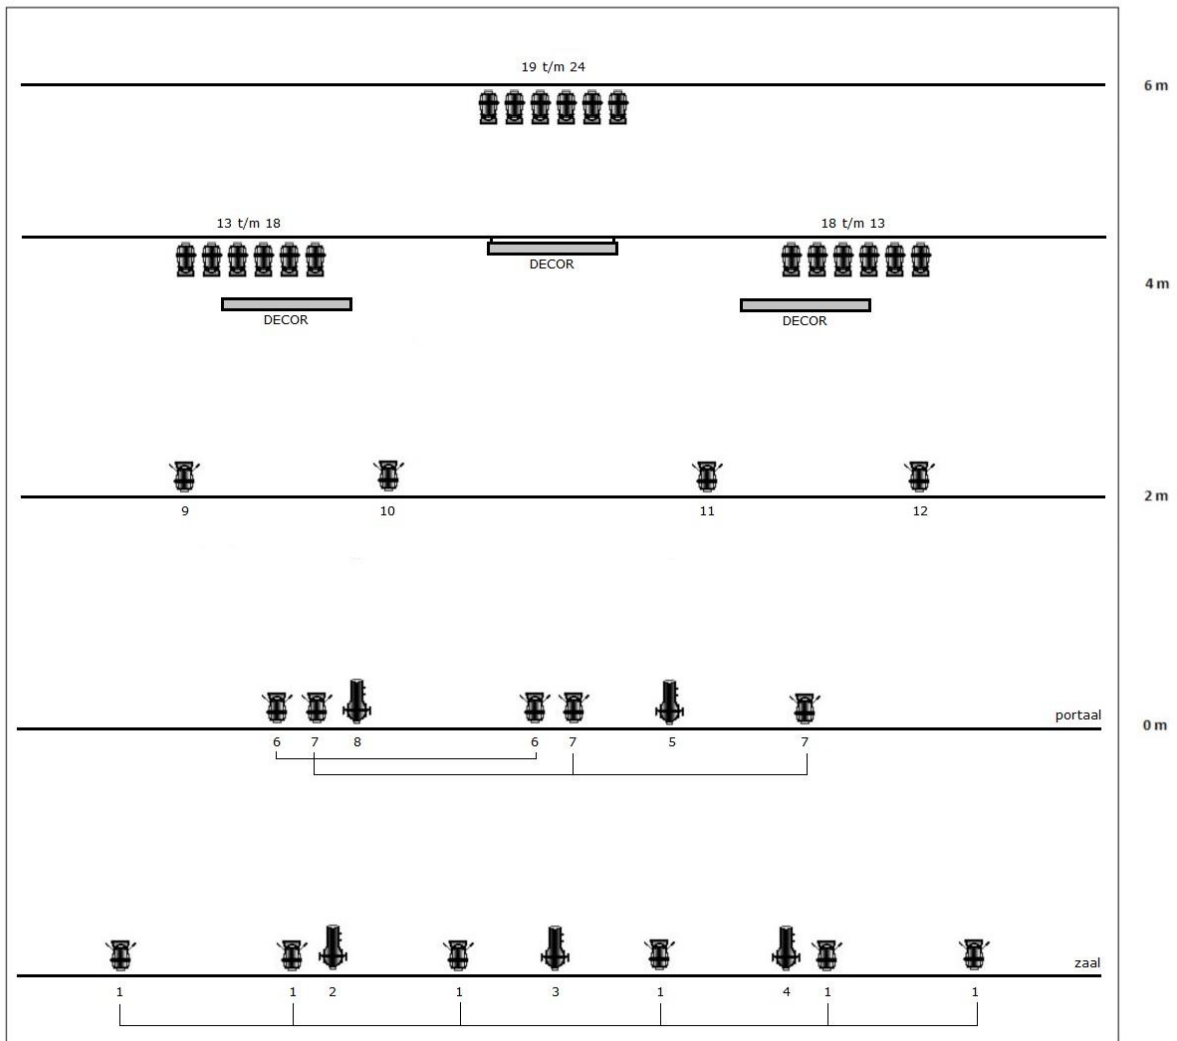

LICHTPLAN

LIEDJESBOXTOUR

DIRK SCHEELE & BAND

Zaal	1	6 x PC	Groot totaal	152
Zaal	2	Profiel	Speciaaltje Bassist	134
Zaal	3	Profiel	Speciaaltje Dirk	134
Zaal	4	Profiel	Speciaaltje Toetsen	134
Portaal	5	Profiel	Speciaaltje Drums	134
Portaal	6	2 x PC	Klein totaal 1	132
Portaal	7	3 x PC	Klein totaal 2	105
Portaal	8	Profiel	Speciaaltje Percussie	134
LX 1	9	PC	Speciaaltje op Decor	124
LX 1	10	PC	Speciaaltje op Decor	105
LX 1	11	PC	Speciaaltje op Decor	105
LX 1	12	PC	Speciaaltje op Decor	124

LX 2	13	Par64	Tegenlicht waaier	106
LX 2	14	Par64	Tegenlicht waaier	106
LX 2	15	Par64	Tegenlicht waaier	124
LX 2	16	Par64	Tegenlicht waaier	124
LX 2	17	Par64	Tegenlicht waaier	119
LX 2	18	Par64	Tegenlicht waaier	119
LX 3	19	Par64	Tegenlicht waaier	106
LX 3	20	Par64	Tegenlicht waaier	124
LX 3	21	Par64	Tegenlicht waaier	119
LX 3	22	Par64	Tegenlicht waaier	119
LX 3	23	Par64	Tegenlicht waaier	124
LX 3	24	Par64	Tegenlicht waaier	106